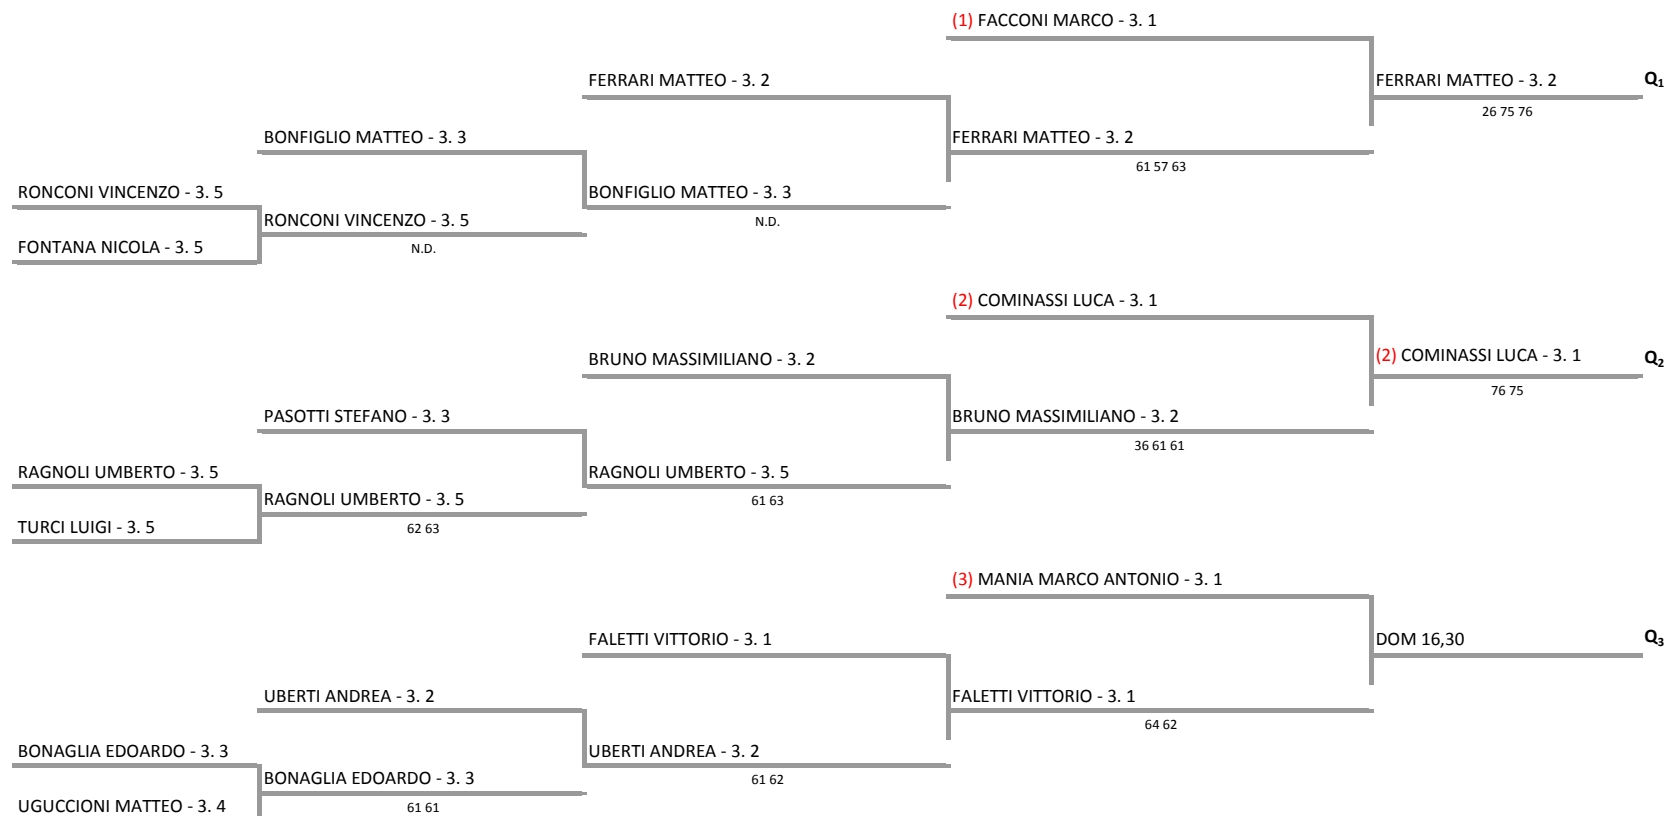

TENNIS BOVEGNO A.S.D. - LOMB. 637 BOVEGNO - 52a COPPA ERNESTO E CARLO DELLA TORRE - OPEN SM
 OPEN MASCHILE - 52a COPPA ERNESTO E CARLO DELLA TORRE - TABELLONE INIZIALE

29/07/2017 - 06/08/2017 iscritti n° 15

Tabellone compilato il 28/07/2017 alle ore 14:20 e subito esposto

Il Giudice Arbitro: GAT3 PAOLO FEDELE, GAT2 ROBERTO MINENI

Federazione Italiana Tennis - Sistema Gestione Automatizzata Tornei - Copyright 2012